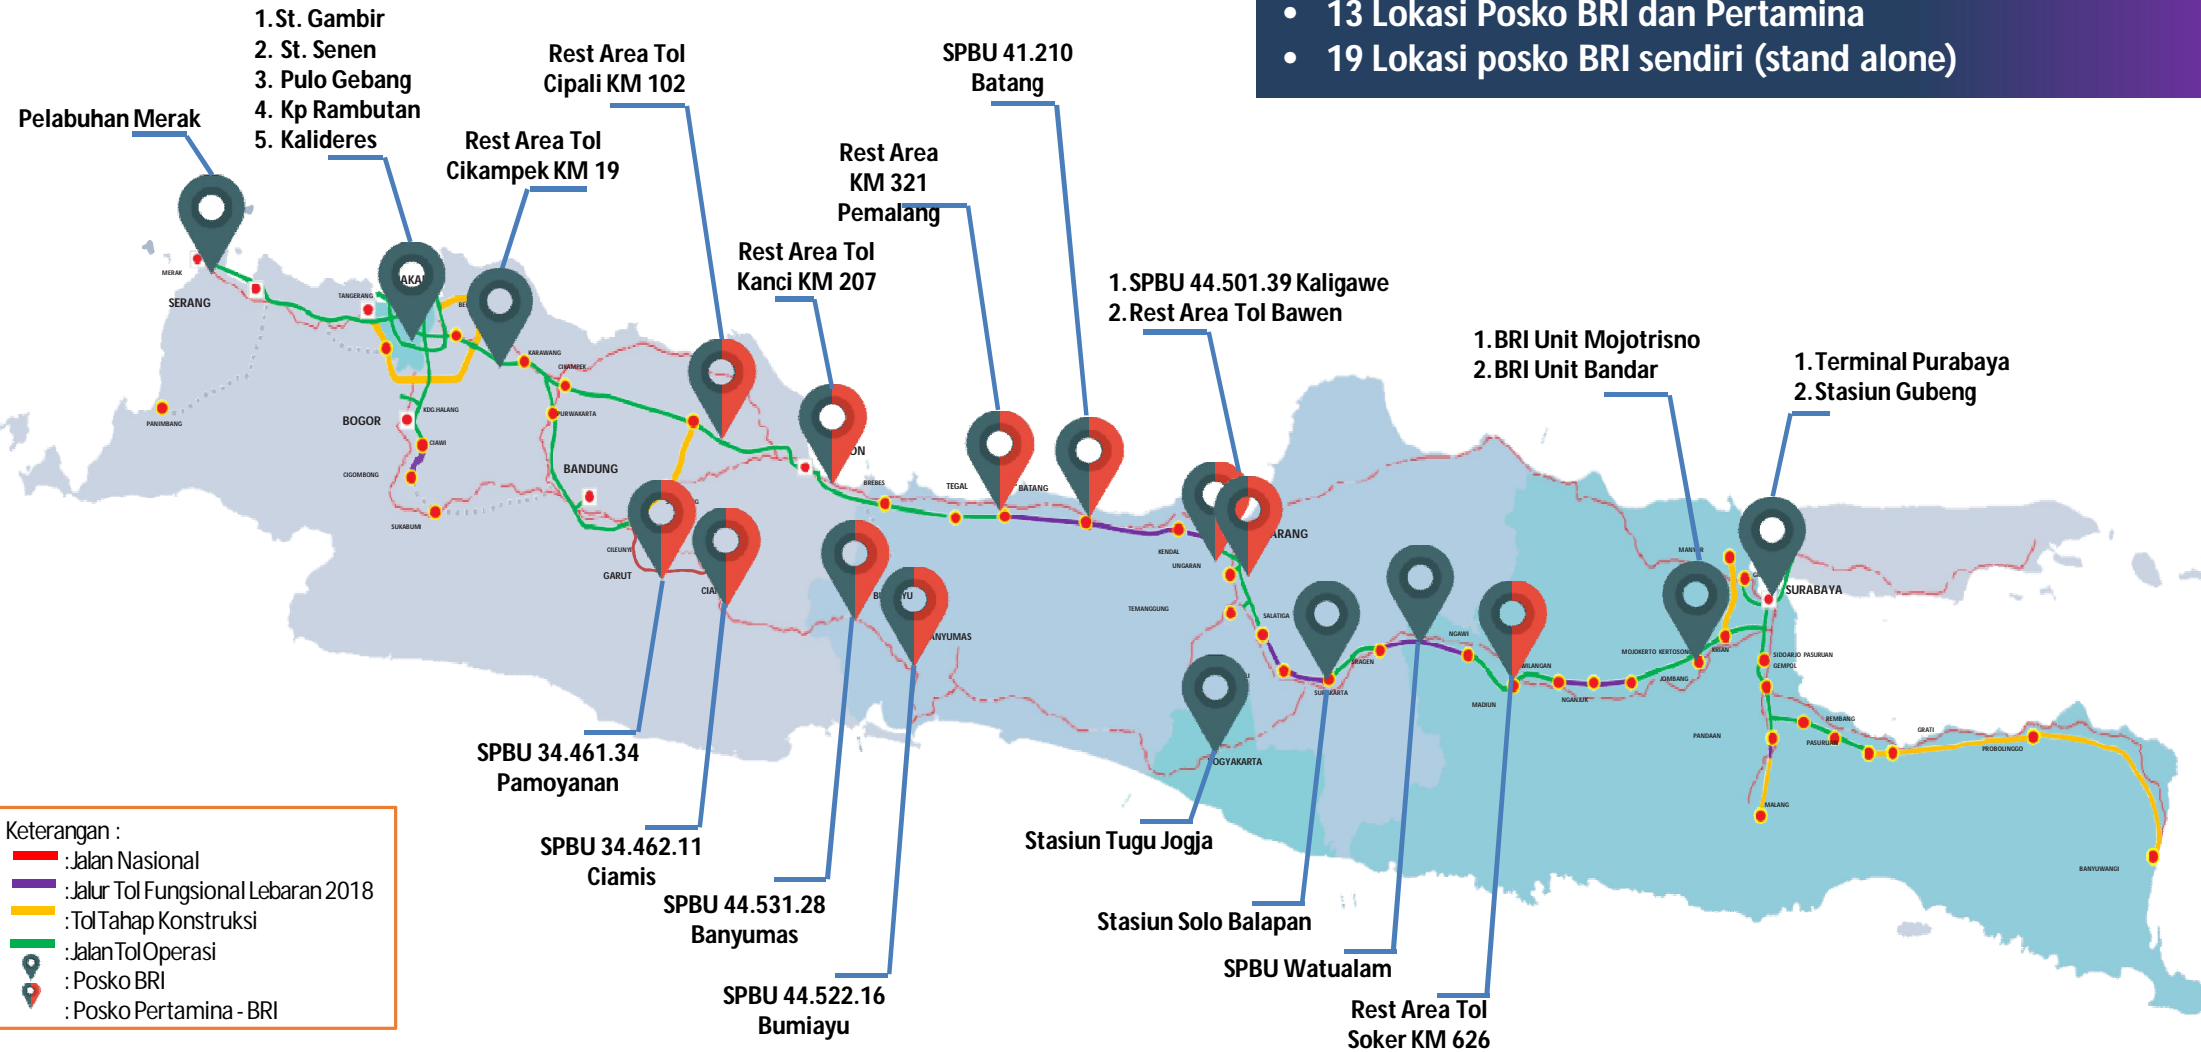

TTIK LOKASI POSKO MUDIK BRI

*Terdapat 32 lokasi Posko Lebaran yang disediakan Bank BRI

- 13 Lokasi Posko BRI dan Pertamina
- 19 Lokasi posko BRI sendiri (stand alone)

TTIK LOKASI POSKO MUDIK BRI (lanjutan)

13 Titik Lokasi Posko Mudik BRI - Pertamina

No.	Lokasi SPBU Pertamina
1	SPBU 33.412.01 (Tol)
2	SPBU 34.462.11 (Non Tol)
3	SPBU 34.451.60 (Tol)
4	SPBU 34.461.34 (Non Tol)
5	SPBU 21.101.02 (Non Tol)
6	Rest Area Tol - non SPBU
7	SPBU 24.307.24 (Non Tol)
8	Rest Area Tol - non SPBU
9	SPBU 41.512.01 (Non Tol)
10	SPBU 43.127.02 (Tol)
11	SPBU 44.501.39 (Non Tol)
12	SPBU 44.522.16 (Non Tol)
13	SPBU 44.531.28 (Non Tol)